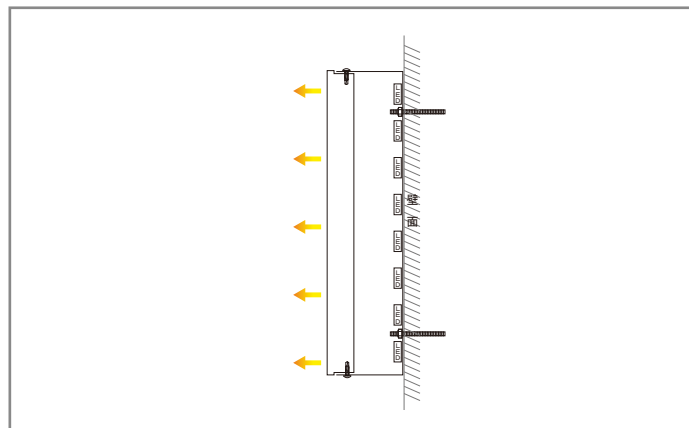

NEW ARRIVAL

NOFRAME CHANNEL

ノーフレームチャンネル

最大の特徴は縁のないスッキリとしたデザインの内照式チャンネルサインになります。周囲との一体感が生まれダイレクトにお店の印象を与えてくれます。表面にはアクリル板を採用することで、様々な表現や小さな文字等にも対応することが可能になりました。

商品についてのお問い合わせ ☎ 043-242-1675

CHANNEL SIGN チャンネルサイン

カップリング文字

正面にアクリルを採用したことで発光時の視認性を高め、夜間でも文字の形をくっきりと表現し印象づけることができます。

アクリル上に電飾用シートを貼ることで、好みの色に発光させることが可能です。

切文字

切文字は、店舗看板や表札、案内表示等、用途に応じて対応可能なサインです。特殊レーザー加工により、繊細なデザインも表現することができます。金属ならではの質感と存在感が至高のサインへと演出してくれます。

箱文字

立体感と存在感を併せ持った金属チャンネルです。厚みがある為、重厚感があり、様々な状況に対応できるのが特徴です。コンパクトデザインやスリムデザインにも対応が可能です。

象嵌文字

特殊レーザー加工が可能にする美しいアクリルサイン。ポップ系、モノトーン系等の様々なデザインに多用でき、直接照明等の演出により、一層輝きを増すことでアイキャッチ効果を高めてくれます。

バックライトチャンネル

チャンネルの裏側から壁面を照らし、チャンネル文字の輪郭を浮かび上がらせることで独特の雰囲気のある世界観を演出してくれます。