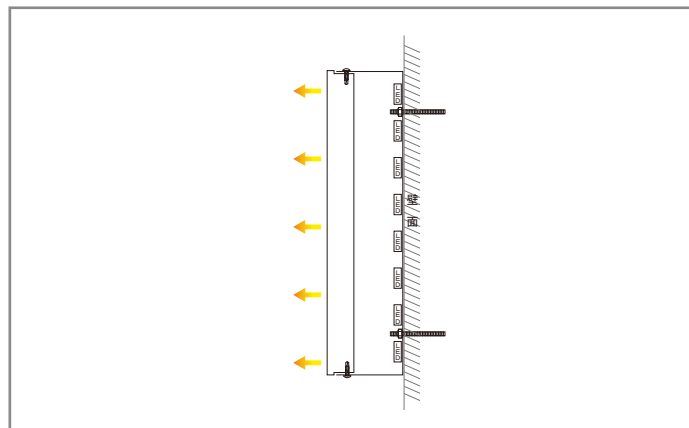

# NOFRAME CHANNEL

ノーフレームチャンネル

最大の特徴は縁のないスッキリとしたデザインの内照式チャンネルサインになります。周囲との一体感が生まれダイレクトにお店の印象を与えてくれます。表面にはアクリル板を採用することで、様々な表現や小さな文字等にも対応することが可能になりました。

商品についてのお問い合わせ ☎ 043-242-1675